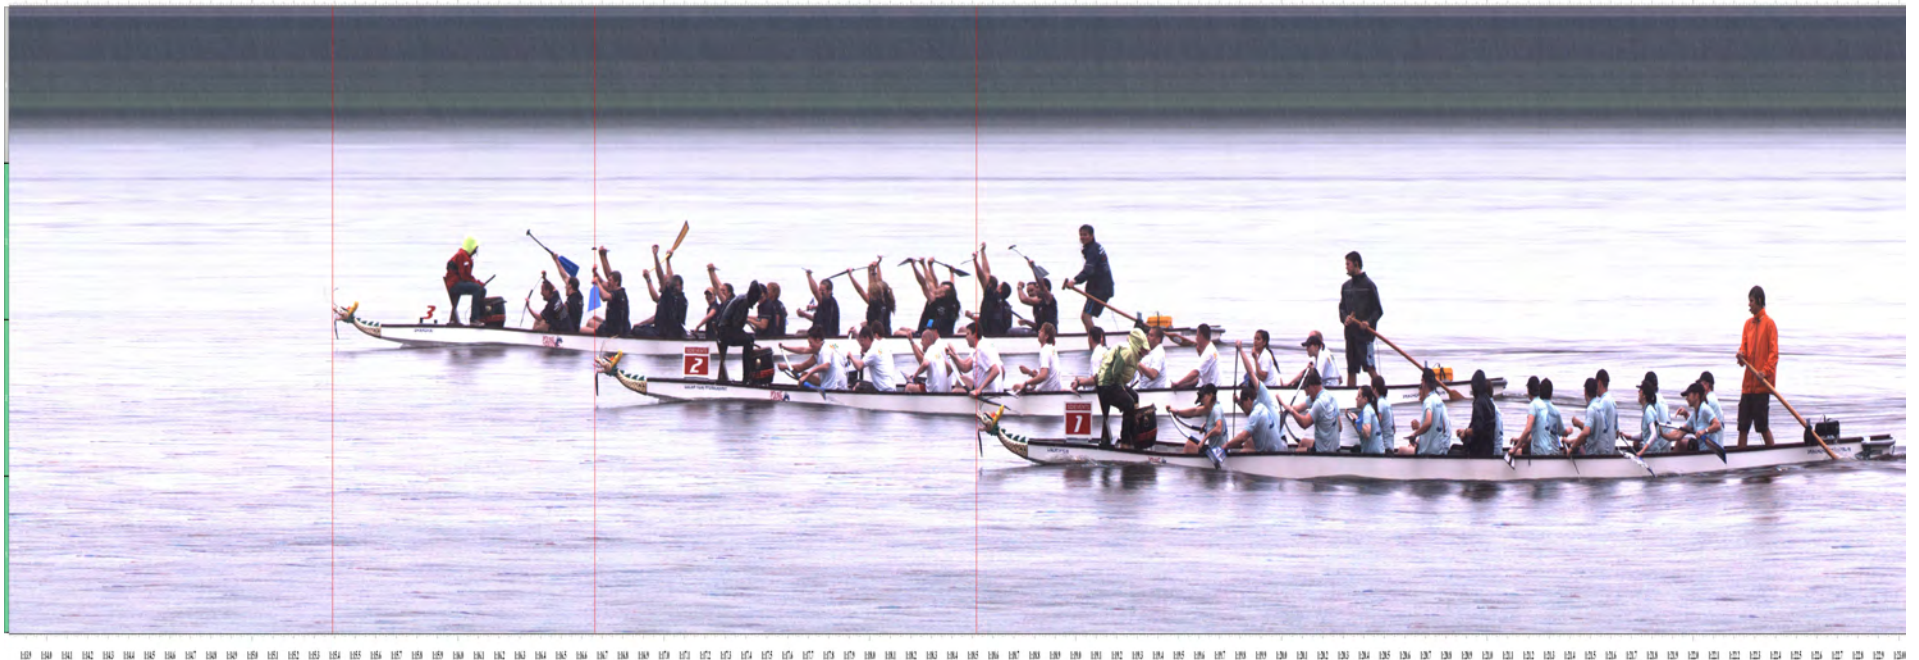

Rang	SN#	Bahn	Team	Zeit	Bemerkungen
1.	6	3	Wir sind Hamburg! Bist Du dabei?	01:15.391	
2.	10	2	Dragon X Perts	01:16.664	
3.	4	1	Kalonauten	01:18.519